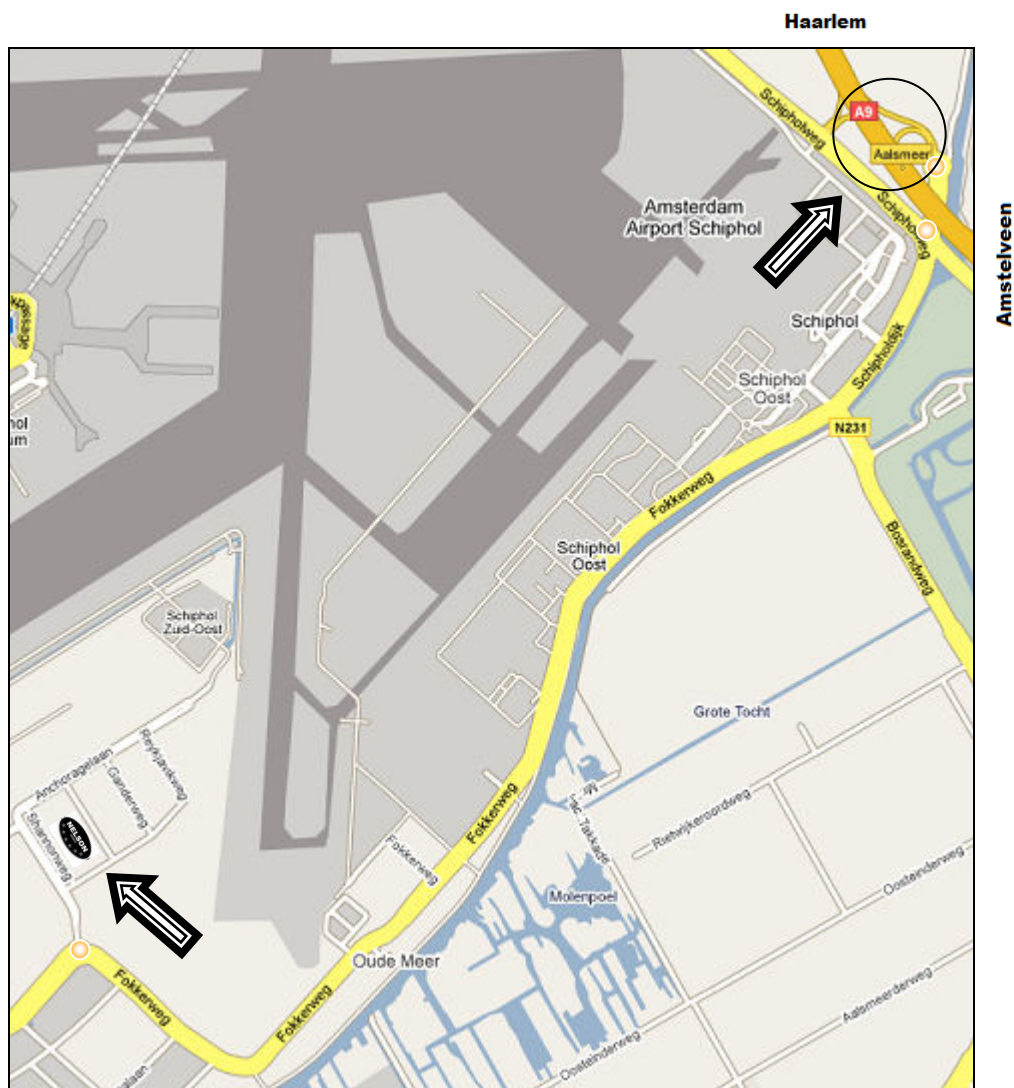

# Routebeschrijving

Nelson Security en Nelson Security Schiphol Division zijn gevestigd op hetzelfde adres.

## Vanaf de A2, vanuit Utrecht

- Volg op het knooppunt Holendrecht de A9 richting Amstelveen
- Neem na 11 km afslag Aalsmeer (afslag 6)
- Neem na 400 m de eerste afslag op de rotonde (de Nieuwemeerdijk) richting Aalsmeer
- Neem na 300 m de tweede afslag op de rotonde (de Schipholdijk (N231)) richting Amstelveen
- Neem na 5,1 km de eerste afslag op de rotonde (de Anchoragelaan)
- Ga na 250 m rechtsaf de Reykjavikweg op
- Ga na 225 m linksaf de Prestwickweg op